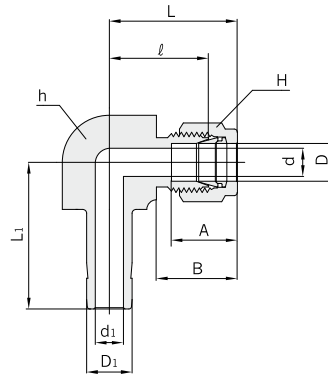

Hy-Lok Klemmringverschraubungen

Winkel-Adapter (reduziert)
CALR

Verbindung metrischer Rohre mit metrischem Rohrstopfen

Bestell- nummer	Rohr AD		d min.	d ₁ min.	Schlüsselweite		A	B	ℓ	ℓ ₁	L	L ₁
	D	D ₁			h	H						
CALR 6M - 12M	6	12	4,8	9,1	14,3	14	15,3	17,7	19,6	23,50	27,0	32,8
CALR 8M - 12M	8	12	6,4	9,1	14,3	16	16,2	18,6	21,3	23,50	28,8	33,7
CALR 8M - 15M	8	15	6,4	12,0	17,4	16	16,2	18,6	23,2	24,90	30,7	37,0
CALR 8M - 20M	8	20	6,4	15,9	20,6	16	16,2	18,6	25,2	26,30	32,7	38,8
CALR 10M - 12M	10	12	7,9	9,1	20,6	19	17,2	19,5	23,9	23,50	31,5	35,5

Alle Maße in Millimetern, sofern nicht anders angegeben. Maße nur zur Information, Änderungen vorbehalten.